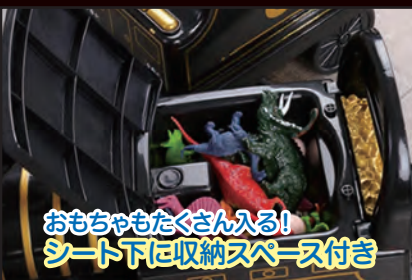

こども用電動乗用玩具

レトロ機関車&貨車  
蒸気機関車

SLタイプの電動乗用車!  
レールを走らせてリアル感満載!

専用  
レール  
付き!

充電式

組立  
不要

STEAM LOCOMOTIVE

対象年齢: 3歳~

適応体重: 30kg以下

おもちゃもたくさん入る!  
シート下に収納スペース付き

スライド式フットステップ

安全! 傾き防止パーツ

気分盛り上がる!  
組み立て式レールセット付き

- ボタンを押すと走行
- 汽笛音など4つのサウンドとライト機能搭載

蒸気機関車  
RA-SLRO

貨車  
RA-FCRO

● お客様にて、一部パーツを組み合わせる組立てが必要です。  
● お子様の安全のために必ず取扱説明書をお読みください。● 必ず大人と一緒に付き添ってご使用ください。

製品仕様

|        |   |
|--------|---|
| 製品品番   | ●レトロ蒸気機関車:RA-SLRO ●レトロ蒸気機関車用貨車:RA-FCRO              |
| 本体サイズ  | 約(高さ)355×(幅)230×(全長)570mm 約(高さ)355×(幅)220×(全長)370mm |
| 本体重量   | 7kg 4kg   |
| 材質     | ポリプロピレン   |
| 最大積載量  | 確認中   |
| 走行速度   | 確認中   |
| バッテリー  | 確認中   |
| 電力供給   | 充電式(家庭用コンセント接続)AC100V 50/60Hz                       |
| 充電時間   | 約8~12時間(走行時間約1~2時間)                                 |
| 平均電池寿命 | 約300回(目安)※使用環境による                                   |
| 保証期間   | ご購入日より6ヶ月間(但し、弊社保証規定に基づきます。)                        |