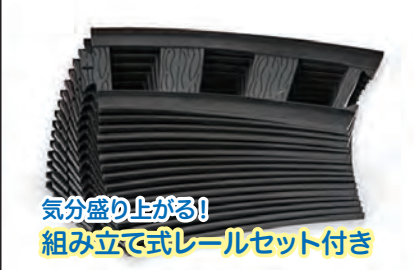

適応体重: 30kg以下

おもちゃもたくさん入る!  
シート下に収納スペース付き

スライド式フットステップ

安全! 傾き防止パーツ

気分盛り上がる!  
組み立て式レールセット付き

- ボタンを押すと走行
- 汽笛音など4つのサウンドとライト機能搭載

蒸気機関車  
RA-SLRO

貨車  
RA-FCRO

● お客様にて、一部パーツを組み合わせる組立てが必要です。  
● お子様の安全のために必ず取扱説明書をお読みください。● 必ず大人と一緒に付き添ってご使用ください。

製品仕様

|        |   |
|--------|---|
| 製品品番   | ●レトロ蒸気機関車:RA-SLRO ●レトロ蒸気機関車用貨車:RA-FCRO              |
| 本体サイズ  | 約(高さ)355×(幅)230×(全長)570mm 約(高さ)355×(幅)220×(全長)370mm |
| 本体重量   | 7kg 4kg   |
| 材質     | ポリプロピレン   |
| 最大積載量  | 確認中   |
| 走行速度   | 確認中   |
| バッテリー  | 確認中   |
| 電力供給   | 充電式(家庭用コンセント接続)AC100V 50/60Hz                       |
| 充電時間   | 約8~12時間(走行時間約1~2時間)                                 |
| 平均電池寿命 | 約300回(目安)※使用環境による                                   |
| 保証期間   | ご購入日より6ヶ月間(但し、弊社保証規定に基づきます。)                        |