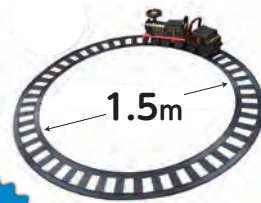

こども用電動乗用玩具

レトロ機関車&貨車  
蒸気機関車

SLタイプの電動乗用車!  
レールを走らせてリアル感満載!

専用  
レール  
付き!

充電式

組立  
不要

STEAM LOCOMOTIVE

対象年齢: 3歳~