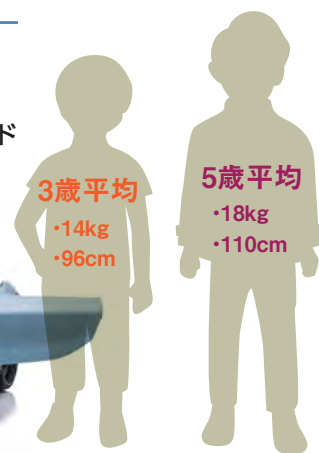

こども用電動乗用カー

RA-I8RO 個人使用向け

BMW i8クーペ

BMW正規ライセンス商品

**BIG
SIZE!!**

先鋭的なフォルムとディテールを
落とし込んだ未来型スタイル!!

● WHITE

※写真はイメージです。

● BLUE

充電式

組立
必要

RIDE ON CAR BMW i8

□対象年齢: 3歳~

□適応体重: 30kg以下

公式ライセンスの本格的デザイン

クラクション&エンジンサウンド搭載

ドアロック付だから落下防止で安心

随所に輝くBMWのエンブレム

楽しくなる多彩な機能♪

- ペダル操作
- 前進・停止・バック切替
- クラクション/エンジンサウンド
- ミュージックプレーヤー
- ライト点灯

●お客様にて、各パーツを組み合わせる組立が必要です。(工具をご用意ください)
●お子様の安全のために必ず取扱説明書をお読みください。●必ず大人と一緒に付き添ってご使用ください。

製品仕様

製品型番	RA-I8RO
本体サイズ	約(高さ)460×(幅)725×(全長)1150mm
本体重量	13kg
対象年齢	3歳~
最大積載量	30kgまで
走行速度	3~5km/h
バッテリー	6V 7Ah
電力供給	充電式(家庭用コンセント接続)AC100V 50/60Hz
充電時間	約8~12時間(走行時間約1~2時間)
平均電池寿命	約300回(目安)※使用環境による
保証期間	ご購入日より6ヶ月間(但し、弊社保証規定に基づきます。)
製造国	中国

J A N ホワイト: 4547035405425 ブルー: 4547035405432

セット内容

- 本体(※各パーツを組み合わせる組立が必要)
- 充電用アダプター
- 取扱説明書/保証書

カートンサイズ	約W1145×D590×H310mm
カートン重量	16kg
カートン入数	1入

※各種案内に使用している製品の写真はイメージであり、印刷の都合上実際の色と異なる場合があります。また、外觀や仕様、価格等は改良のため予告無く変更することがあります。